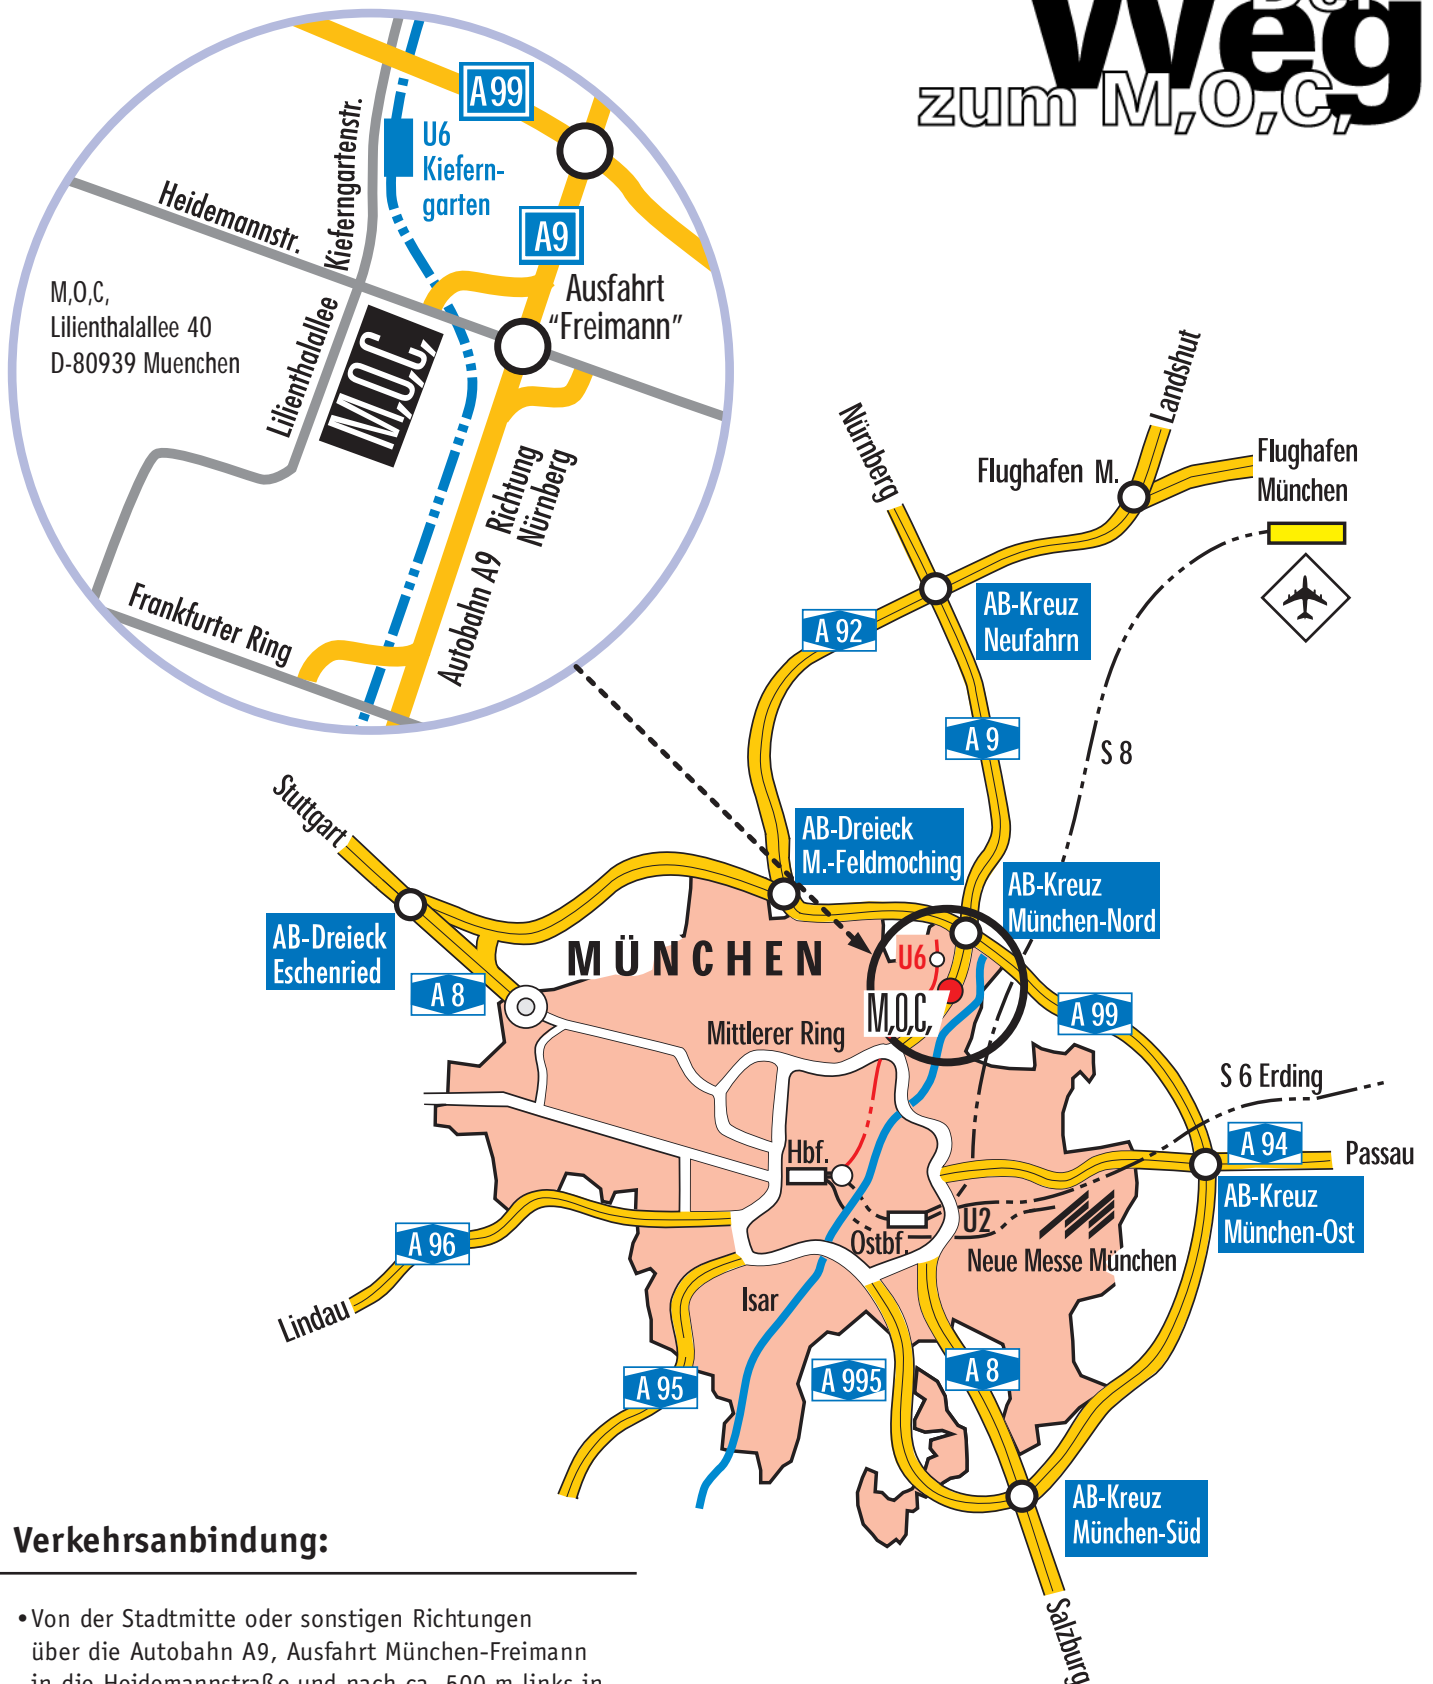

## GASTVERANSTALTUNG

# Der Weg zum M,O,C

### Verkehrsankündigung:

- Von der Stadtmitte oder sonstigen Richtungen über die Autobahn A9, Ausfahrt München-Freimann in die Heidemannstraße und nach ca. 500 m links in die Lilienthalallee.
- U6 vom Marienplatz bis Haltestelle Kiefernarten (Fahrzeit 12 Minuten, Fußweg zum M,O,C, 5 Minuten).